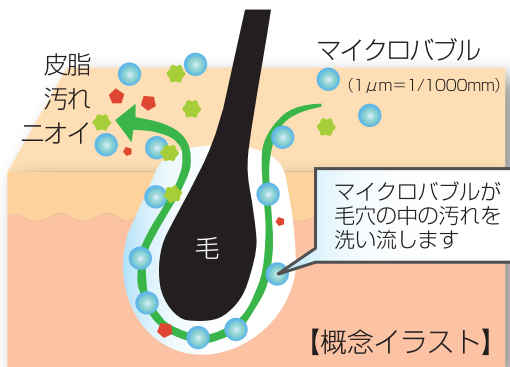

## マイクロバブルバス

### やさしい「洗浄力」

水と空気ですでに0.003ミリの超微細な気泡が、肌のすみずみまでの汚れや毛穴の奥の老廃物などに付着して浮き上がらせるほか、気になるニオイの元も洗い流します。

### 温浴効果で芯から温まる

身体中の毛穴に入り込んだ超微細な気泡が弾けるときに、ほどよい刺激を与えてくれるので、身体の芯から温まります。お風呂上がりに湯冷めしにくく、毎日温泉に入ったような気分を味わえます。

普通のお湯とマイクロバブルのお湯(38℃)に5分間入浴した後、15分後に赤外線サーモグラフィで体表面温度を比較撮影。

【普通入浴とマイクロバブル入浴の体表面温度比較】

サイエンス「マイクロバブルトルネード」は、ファインバブル産業会 (FBIA) が管理するファインバブル製品の登録制度規格に適合しています。