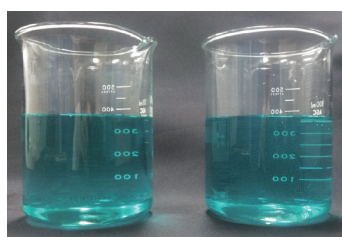

## 分解・殺菌・脱臭を自動で行います。

マイクロイオニーが低温プラズマ発生体を発生。  
 マイクロバブル化した低温プラズマ発生体は、様々な物質との高い反応性を持ち浴槽内面の汚れなどを分解・殺菌・脱臭効果が期待できます。  
 マイクロイオニーを搭載させることにより、衛生的な浴室環境をボタン一つで可能にしました。

- ※入浴中は使用しないでください。
- ※使用中は浴室内へ入らないようにしてください。
- ※特性上、浴槽内水面上部には効果がありません。

【取り付けイメージ】

【概念イラスト】

### 【脱色実験】

左図の実験はマイクロイオニーによる粉末メチレンブルー材を水に溶かしたものの脱色実験となります。

※殺菌洗浄効果は目に見えるよう表現する事が難しい為、脱色実験としています。