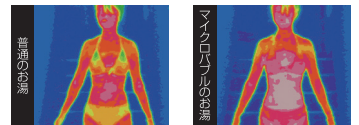

## マイクロバブルバス

### やさしい「洗浄力」

水と空気ですでに0.003ミリの超微細な気泡が、肌のすみずみまでの汚れや毛穴の奥の老廃物などに付着して浮き上がらせるほか、気になるニオイの元も洗い流します。

### 温浴効果で芯から温まる

身体中の毛穴に入り込んだ超微細な気泡が弾けるときに、ほどよい刺激を与えてくれるので、身体の芯から温まります。お風呂上がりに湯冷めしにくく、毎日温泉に入ったような気分を味わえます。

普通のお湯とマイクロバブルのお湯(38℃)に5分間入浴した後、15分後に赤外線サーモグラフィで体表面温度を比較撮影。

【普通入浴とマイクロバブル入浴の体表面温度比較】

サイエンス「マイクロバブルトルネード」は、ファインバブル産業会 (FBIA) が管理するファインバブル製品の登録制度規格に適合しています。