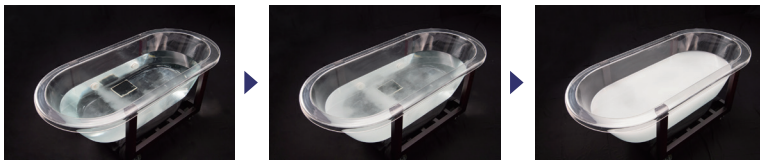

## マイクロバブルバス

### やさしい「洗浄力」

水と空気ですでに0.003ミリの超微細な気泡が、肌のすみずみまでの汚れや毛穴の奥の老廃物などに付着して浮き上がらせるほか、気になるニオイの元も洗い流します。

### 温浴効果で芯から温まる

身体中の毛穴に入り込んだ超微細な気泡が弾けるときに、ほどよい刺激を与えてくれるので、身体の芯から温まります。お風呂上がりに湯冷めしにくく、毎日温泉に入ったような気分を味わえます。

普通のお湯とマイクロバブルのお湯(38℃)に5分間入浴した後、15分後に赤外線サーモグラフィで体表面温度を比較撮影。

【普通入浴とマイクロバブル入浴の体表面温度比較】

サイエンス「マイクロバブルトルネード」は、ファインバブル産業会 (FBIA) が管理するファインバブル製品の登録制度規格に適合しています。

### ゆらぎ浴によるリラクゼーション

特殊ノズルによって、水流が自らスクリュー状に回転しながら浴槽の壁面にあたり、浴槽内のお湯全体にねじれのいった対流をおこします。

優しい揺れ刺激がストレス除去効果、脳の活性化に対する効果があるといわれています。

一般のジェットバスと異なり、空気を含まない為、静かでゆったりとリラックスしてゆらぎ浴をお楽しみいただけます。