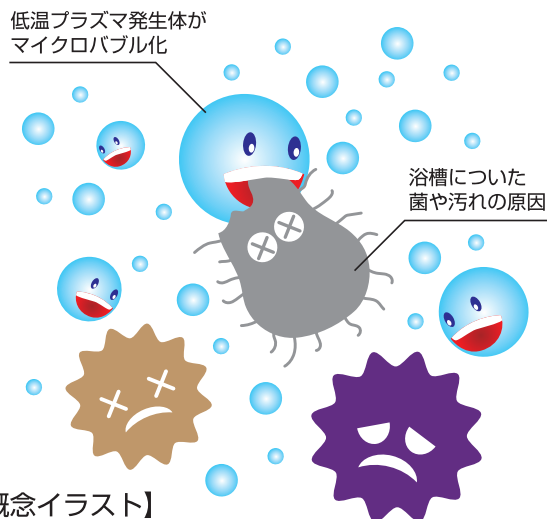

### ゆらぎ浴によるリラクゼーション

特殊ノズルによって、水流が自らスクリュー状に回転しながら浴槽の壁面にあたり、浴槽内のお湯全体にねじれのいった対流をおこします。

優しい揺れ刺激がストレス除去効果、脳の活性化に対する効果があるといわれています。

一般のジェットバスと異なり、空気を含まない為、静かでゆったりとリラックスしてゆらぎ浴をお楽しみいただけます。

# マイクロイオニー

## 分解・殺菌・脱臭を自動で行います。

マイクロイオニーが低温プラズマ発生体を発生。  
 マイクロバブル化した低温プラズマ発生体は、様々な物質との高い反応性を持ち浴槽内面の汚れなどを分解・殺菌・脱臭効果が期待できます。  
 マイクロイオニーを搭載させることにより、衛生的な浴室環境をボタン一つで可能にしました。

- ※入浴中は使用しないでください。
- ※使用中は浴室内へ入らないようにしてください。
- ※特性上、浴槽内水面上部には効果がありません。

【取り付けイメージ】

【概念イラスト】