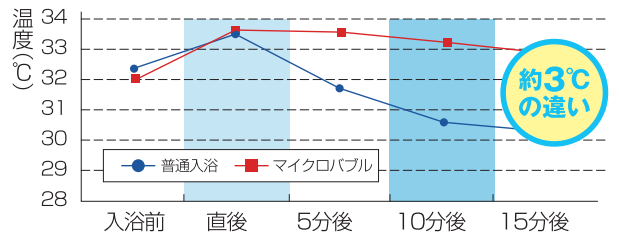

## マイクロバブルバス

### やさしい「洗浄力」

水と空気ですでに0.003ミリの超微細な気泡が、肌のすみずみまでの汚れや毛穴の奥の老廃物などに付着して浮き上がらせるほか、気になるニオイの元も洗い流します。

### 温浴効果で芯から温まる

身体中の毛穴に入り込んだ超微細な気泡が弾けるときに、ほどよい刺激を与えてくれるので、身体の芯から温まります。お風呂上がりに湯冷めしにくく、毎日温泉に入ったような気分を味わえます。

普通のお湯とマイクロバブルのお湯(38℃)に5分間入浴した後、15分後に赤外線サーモグラフィで体表面温度を比較撮影。

【普通入浴とマイクロバブル入浴の体表面温度比較】

サイエンス「マイクロバブルトルネード」は、ファインバブル産業会 (FBIA) が管理するファインバブル製品の登録制度規格に適合しています。