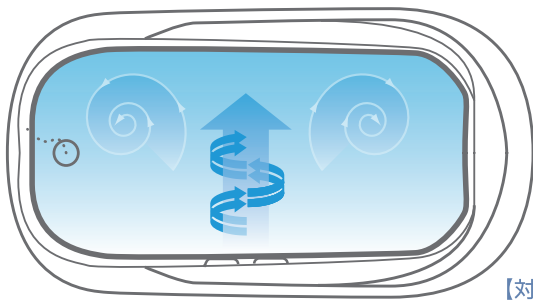

### やさしい「洗浄力」

水と空気ですでに0.003ミリの超微細な気泡が、肌のすみずみまでの汚れや毛穴の奥の老廃物などに付着して浮き上がらせるほか、気になるニオイの元も洗い流します。

### 温浴効果で芯から温まる

身体中の毛穴に入り込んだ超微細な気泡が弾けるときに、ほどよい刺激を与えてくれるので、身体の芯から温まります。お風呂上がりに湯冷めしにくく、毎日温泉に入ったような気分を味わえます。

普通のお湯とマイクロバブルのお湯(38℃)に5分間入浴した後、15分後に赤外線サーモグラフィで体表面温度を比較撮影。

【普通入浴とマイクロバブル入浴の体表面温度比較】

サイエンス「マイクロバブルトルネード」は、ファインバブル産業会 (FBIA) が管理するファインバブル製品の登録制度規格に適合しています。

### ゆらぎ浴によるリラクゼーション

特殊ノズルによって、水流が自らスクリュー状に回転しながら浴槽の壁面にあたり、浴槽内のお湯全体にねじれのいった対流をおこします。

優しい揺れ刺激がストレス除去効果、脳の活性化に対する効果があるといわれています。

一般のジェットバスと異なり、空気を含まない為、静かでゆったりとリラックスしてゆらぎ浴をお楽しみいただけます。