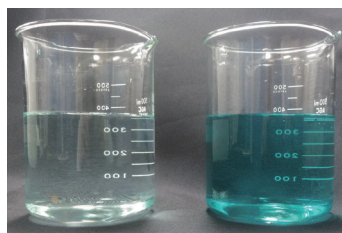

【取り付けイメージ】

【概念イラスト】

### 【脱色実験】

左図の実験はマイクロイオニーによる粉末メチレンブルー材を水に溶かしたものの脱色実験となります。

※殺菌洗浄効果は目に見えるよう表現する事が難しい為、脱色実験としています。