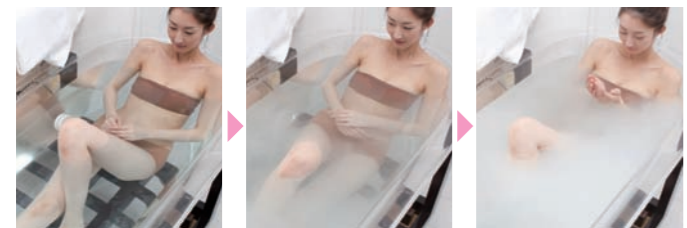

Micro bubble Tornado™

商標登録出願中

サイエンスマイクロバブルトルネード
ビルトイン型(内蔵型) / 据置型

わが家のお風呂がエステになった。

時間に追われる私にとって、お風呂でのひとときが大切な癒しの時間。

無数の泡でミルク風呂のような乳白色のお湯に変わります。

真っ白い泡に包みこまれるシアワセな時間にカラダもココロも大満足。

マイクロバブルで、わが家のお風呂が清潔&リラクスの場だけでなく、

美肌、ゆらぎ浴、部分やせまで楽しめるくつろぎと癒しのエステになりました。

子どもたちもお風呂で過ごす時間が長くなったような気がします。

I feel Micro bubble Tornado

それは、五感を研ぎ澄ませて、
真っ白い小さな泡の心地よさを感じることに。
ココロまで潤してくれる今までにない満ち足りた感覚、
つややかな肌本来のチカラが目覚めます。

家族が出かけた休日の午後。
ゆっくりお風呂に入るのが
私の贅沢な習慣になりました。
私はただ泡に身を委ねているだけ。
石けんやタオルでこすらなくても
ミクロの泡が
お肌の老廃物を取り除き、
健康でつややかな美肌にしてくれる。
わざわざエステに出かけなくても、
美肌やリラックス効果の高い
癒しのゆらぎ浴、
疲労回復やダイエットに役立つ
カラダの部分マッサージまで
愉しめるなんて、
とても贅沢なことだと
思いませんか。

Micro bubble Tornado™

もっと美しく Micro bubble

クリーン&リラックス浴 マイクロバブル
超微細気泡温浴

- 洗浄力
- バリア
- 温浴
- 癒し

マイクロバブルって?

マイクロバブルとは、直径わずか1/1000mmの極めて小さな泡のこと。通常、水の中で出来る気泡の大きさは直径数ミリ程度、しかしマイクロバブルはその泡の1/1000以下という驚きの小ささ。極端に小さく、負電位の為、微小なゴミを吸着して水面に浮上させる性質を持っています。このマイクロバブルは、水質浄化やガンの診断治療に応用が可能だとして大きな注目を集めています。また、牡蠣の洗浄や半導体の洗浄に使われている他、ペットショップなどではペットのクリーニングなどにも利用が始まっています。

洗浄力 水と空気で作った超微細な気泡が、石けんなどでは取れにくい肌のすみずみまでの汚れや毛穴の奥の老廃物などを吸着して取り除くほか、気になるニオイの元(ノネナール等)もかき出して洗い流します。

バリア 超微細な気泡が身体を包む優しいバリアとなって、水圧や高い温度による心臓への負担を軽くし、入浴直後の急激な血圧上昇を抑制するといわれています。

温浴 温まり方が違います。身体中の毛穴に入り込んだ超微細な気泡が弾ける時にほどよい刺激を与えてくれるので身体の芯から温まります。お風呂上がり湯冷めしにくく、毎日温泉に入ったような気分が味わえます。