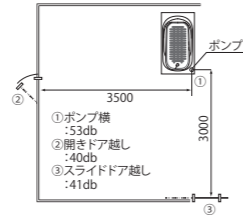

取り付けはビルトインですっきりキレイに
仕上がり物件価値もアップ。

■日本建築学会による室内騒音に関する実験
(ビルトイン型マイクロバブル入浴装置・サイエンスマイクロバブルトルネード)

■騒音計測結果

■JIS規格に基づいた振動測定の結果
シャワーパン上部2カ所でおよそ0.76mm/sおよび0.98mm/sを測定。
クラスIのレベルB(0.71)~1.8mm/s)という数値がでました。

■室内騒音に関する適用等級とその意味

■ポンプ部仕様

吐出量	約18リットル/分
ポンプ	DCブラシレスモータ
消費電流	4.5A
水温管理	0~50℃
保護装置	温度保護、ヒューズ、ポンプロック、空運転保護、電流制限
ポンプ電源ケーブル	5m
リモコンケーブル	5m

■リモコン部仕様

表示素子	LED
表示内容	運転残り時間表示(15分間)
操作スイッチ	ON/OFF
ケーブル	5m

※製品の仕様は予告なく変更する場合があります。

コンパクトな据置型もご用意いたしております。