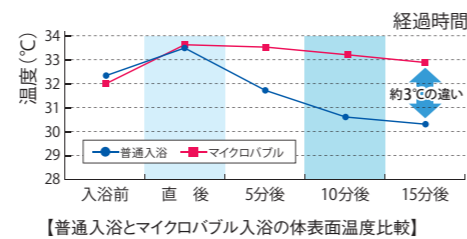

Micro bubble Tornado™

もっと美しく Micro bubble

クリーン&リラックス浴 マイクロバブル
超微細気泡温浴

- 洗浄力
- バリア
- 温浴
- 癒し

マイクロバブルって?

マイクロバブルとは、直径わずか1/1000mmの極めて小さな泡のこと。通常、水の中で出来る気泡の大きさは直径数ミリ程度、しかしマイクロバブルはその泡の1/1000以下という驚きの小ささ。極端に小さく、負電位の為、微小なゴミを吸着して水面に浮上させる性質を持っています。このマイクロバブルは、水質浄化やガンの診断治療に応用が可能だとして大きな注目を集めています。また、牡蠣の洗浄や半導体の洗浄に使われている他、ペットショップなどではペットのクリーニングなどにも利用が始まっています。

洗浄力 水と空気で作った超微細な気泡が、石けんなどでは取れにくい肌のすみずみまでの汚れや毛穴の奥の老廃物などを吸着して取り除くほか、気になるニオイの元(ノネナール等)もかき出して洗い流します。

バリア 超微細な気泡が身体を包む優しいバリアとなって、水圧や高い温度による心臓への負担を軽くし、入浴直後の急激な血圧上昇を抑制するといわれています。

温浴 温まり方が違います。身体中の毛穴に入り込んだ超微細な気泡が弾ける時にほどよい刺激を与えてくれるので身体の芯から温まります。お風呂上がり湯冷めしにくく、毎日温泉に入ったような気分が味わえます。