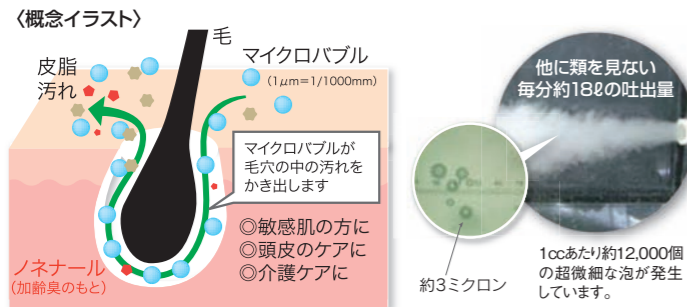

Micro bubble Tornado™

商標登録出願中

サイエンスマイクロバブルトルネード
ビルトイン型(内蔵型) / 据置型

わが家のお風呂がエステになった。

時間に追われる私にとって、お風呂でのひとときが大切な癒しの時間。

無数の泡でミルク風呂のような乳白色のお湯に変わります。

真っ白い泡に包みこまれるシアワセな時間にカラダもココロも大満足。

マイクロバブルで、わが家のお風呂が清潔&リラクスの場だけでなく、

美肌、ゆらぎ浴、部分やせまで楽しめるくつろぎと癒しのエステになりました。

子どもたちもお風呂で過ごす時間が長くなったような気がします。

I feel Micro bubble Tornado

それは、五感を研ぎ澄ませて、
真っ白い小さな泡の心地よさを感じることに。
ココロまで潤してくれる今までにない満ち足りた感覚、
つややかな肌本来のチカラが目覚めます。

家族が出かけた休日の午後。
ゆっくりお風呂に入るのが
私の贅沢な習慣になりました。
私はただ泡に身を委ねているだけ。
石けんやタオルでこすらなくても
ミクロの泡が
お肌の老廃物を取り除き、
健康でつややかな美肌にしてくれる。
わざわざエステに出かけなくても、
美肌やリラックス効果の高い
癒しのゆらぎ浴、
疲労回復やダイエットに役立つ
カラダの部分マッサージまで
愉しめるなんて、
とても贅沢なことだと
思いませんか。

Micro bubble Tornado™

もっと美しく Micro bubble

クリーン&リラックス浴 マイクロバブル
超微細気泡温浴

- 洗浄力
- バリア
- 温浴
- 癒し

マイクロバブルって?

マイクロバブルとは、直径わずか1/1000mmの極めて小さな泡のこと。通常、水の中で出来る気泡の大きさは直径数ミリ程度、しかしマイクロバブルはその泡の1/1000以下という驚きの小ささ。極端に小さく、負電位の為、微小なゴミを吸着して水面に浮上させる性質を持っています。このマイクロバブルは、水質浄化やガンの診断治療に応用が可能だとして大きな注目を集めています。また、牡蠣の洗浄や半導体の洗浄に使われている他、ペットショップなどではペットのクリーニングなどにも利用が始まっています。

洗浄力 水と空気で作った超微細な気泡が、石けんなどでは取れにくい肌のすみずみまでの汚れや毛穴の奥の老廃物などを吸着して取り除くほか、気になるニオイの元(ノネナール等)もかき出して洗い流します。

バリア 超微細な気泡が身体を包む優しいバリアとなって、水圧や高い温度による心臓への負担を軽くし、入浴直後の急激な血圧上昇を抑制するといわれています。

温浴 温まり方が違います。身体中の毛穴に入り込んだ超微細な気泡が弾ける時にほどよい刺激を与えてくれるので身体の芯から温まります。お風呂上がり湯冷めしにくく、毎日温泉に入ったような気分が味わえます。